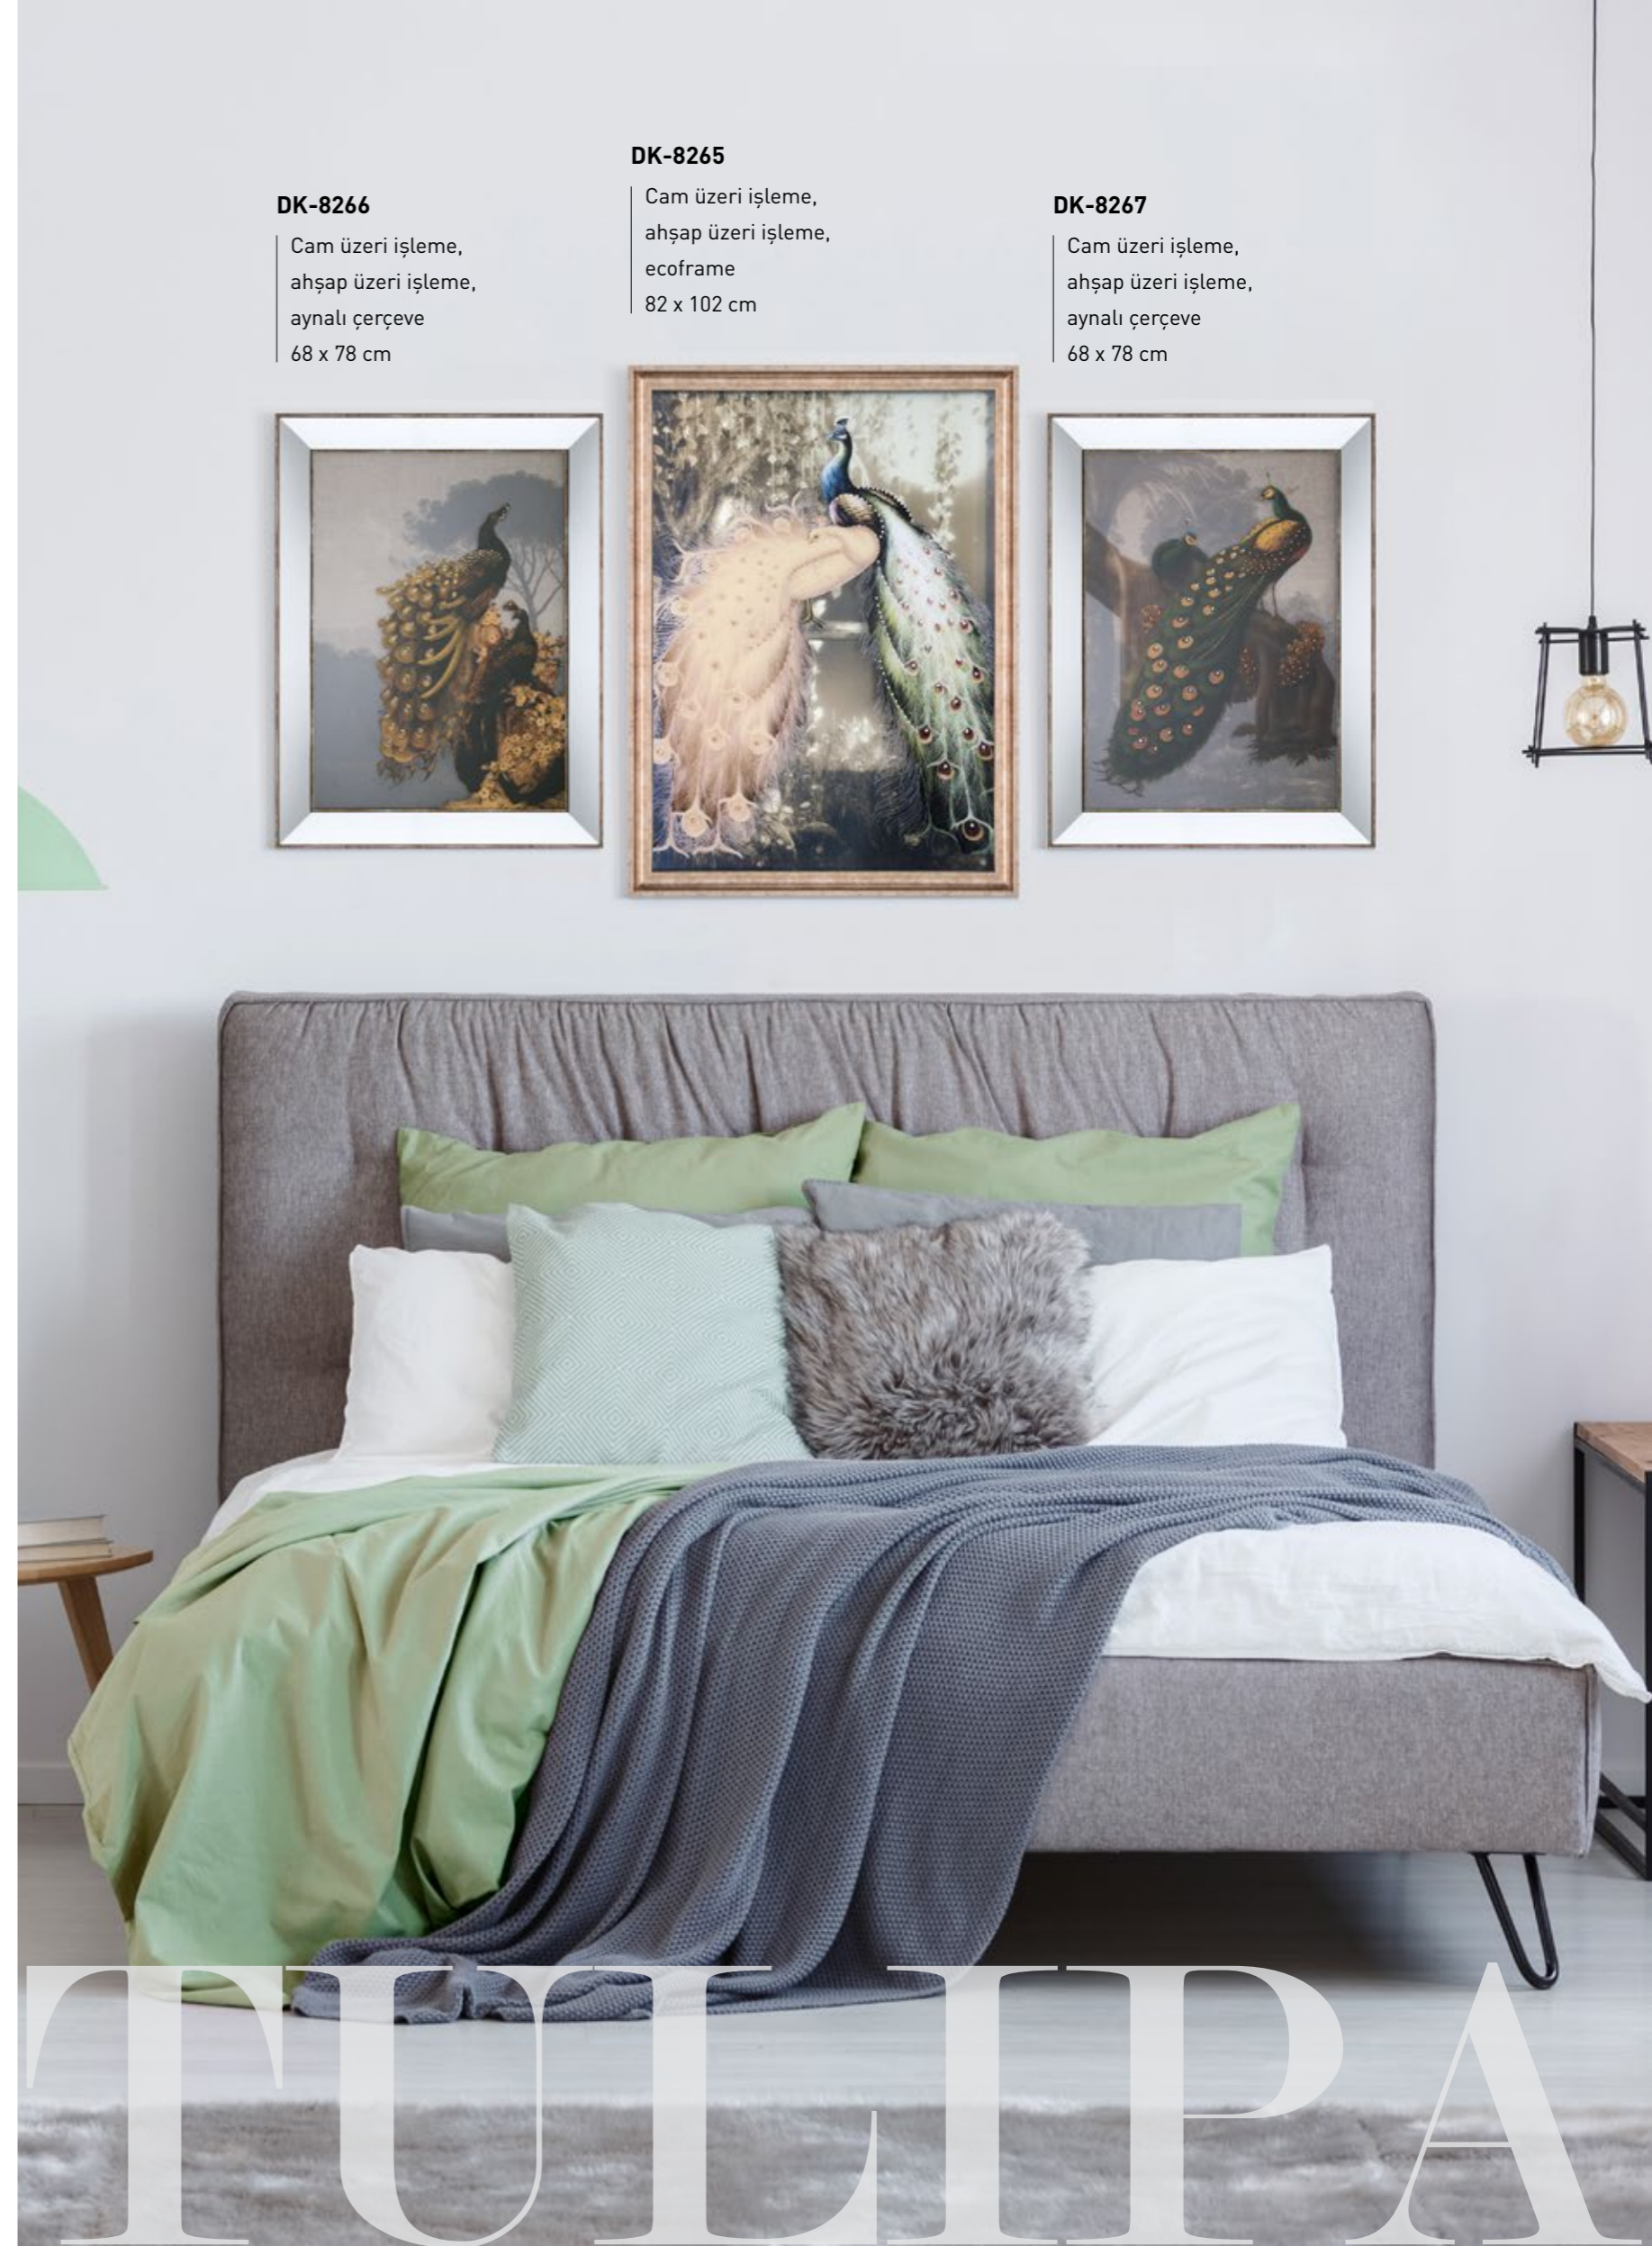

**DK-8270**  
Cam üzeri işleme,  
ahşap üzeri işleme,  
aynalı çerçeve  
46 x 46 cm

**DK-8274**  
Cam üzeri işleme, ahşap üzeri işleme,  
ecoframe  
42 x 102 cm

**DK-8275**  
Cam üzeri işleme, ahşap üzeri işleme,  
ecoframe  
42 x 102 cm

**DK-8266**  
Cam üzeri işleme,  
ahşap üzeri işleme,  
aynalı çerçeve  
68 x 78 cm

**DK-8265**  
Cam üzeri işleme,  
ahşap üzeri işleme,  
ecoframe  
82 x 102 cm

**DK-8267**  
Cam üzeri işleme,  
ahşap üzeri işleme,  
aynalı çerçeve  
68 x 78 cm