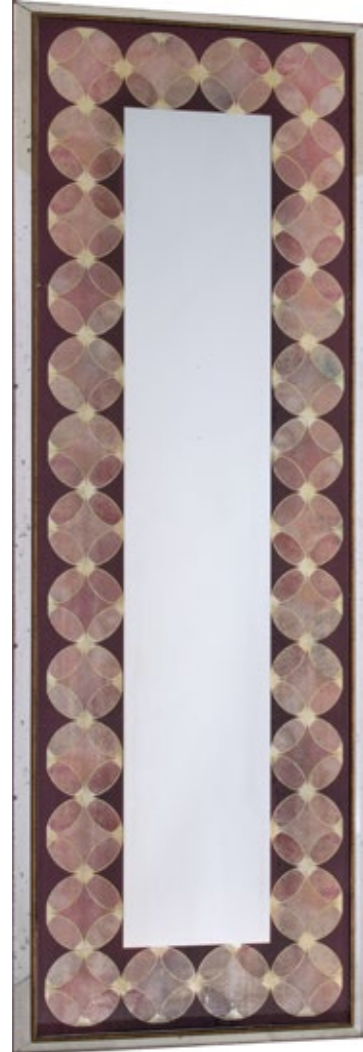

**DK-8290**  
Yağlı boya, ecoframe  
104 x 154 cm

**1 DK-8288**  
Cam üzeri işleme, ecoframe  
50 x 50 cm

**2 DK-8287**  
Cam üzeri işleme, ecoframe  
50 x 50 cm

**3 DK-8292**  
Cam üzeri işleme, ecoframe  
86 x 112 cm

# RENATA

**DK-7076**  
Cam üzeri işleme, ahşap üzeri işleme, ecoframe  
47 x 90 cm

**DK-7077**  
Cam üzeri işleme, ahşap üzeri işleme, ecoframe  
47 x 90 cm

**DK-7081**  
Cam üzeri işleme, ayna efekti, aynalı çerçeve  
46 x 133 cm

**DK-8201**  
Cam üzeri işleme, ecoframe  
48 x 48 cm

**DK-8199**  
Cam üzeri işleme, ayna efekti,  
taşmalı ayna çerçeve  
60 x 120 cm

**DK-8200**  
Cam üzeri işleme, ecoframe  
48 x 48 cm

**DK-7075**

Ahşap üzeri işleme, ecoframe  
69 x 128 cm