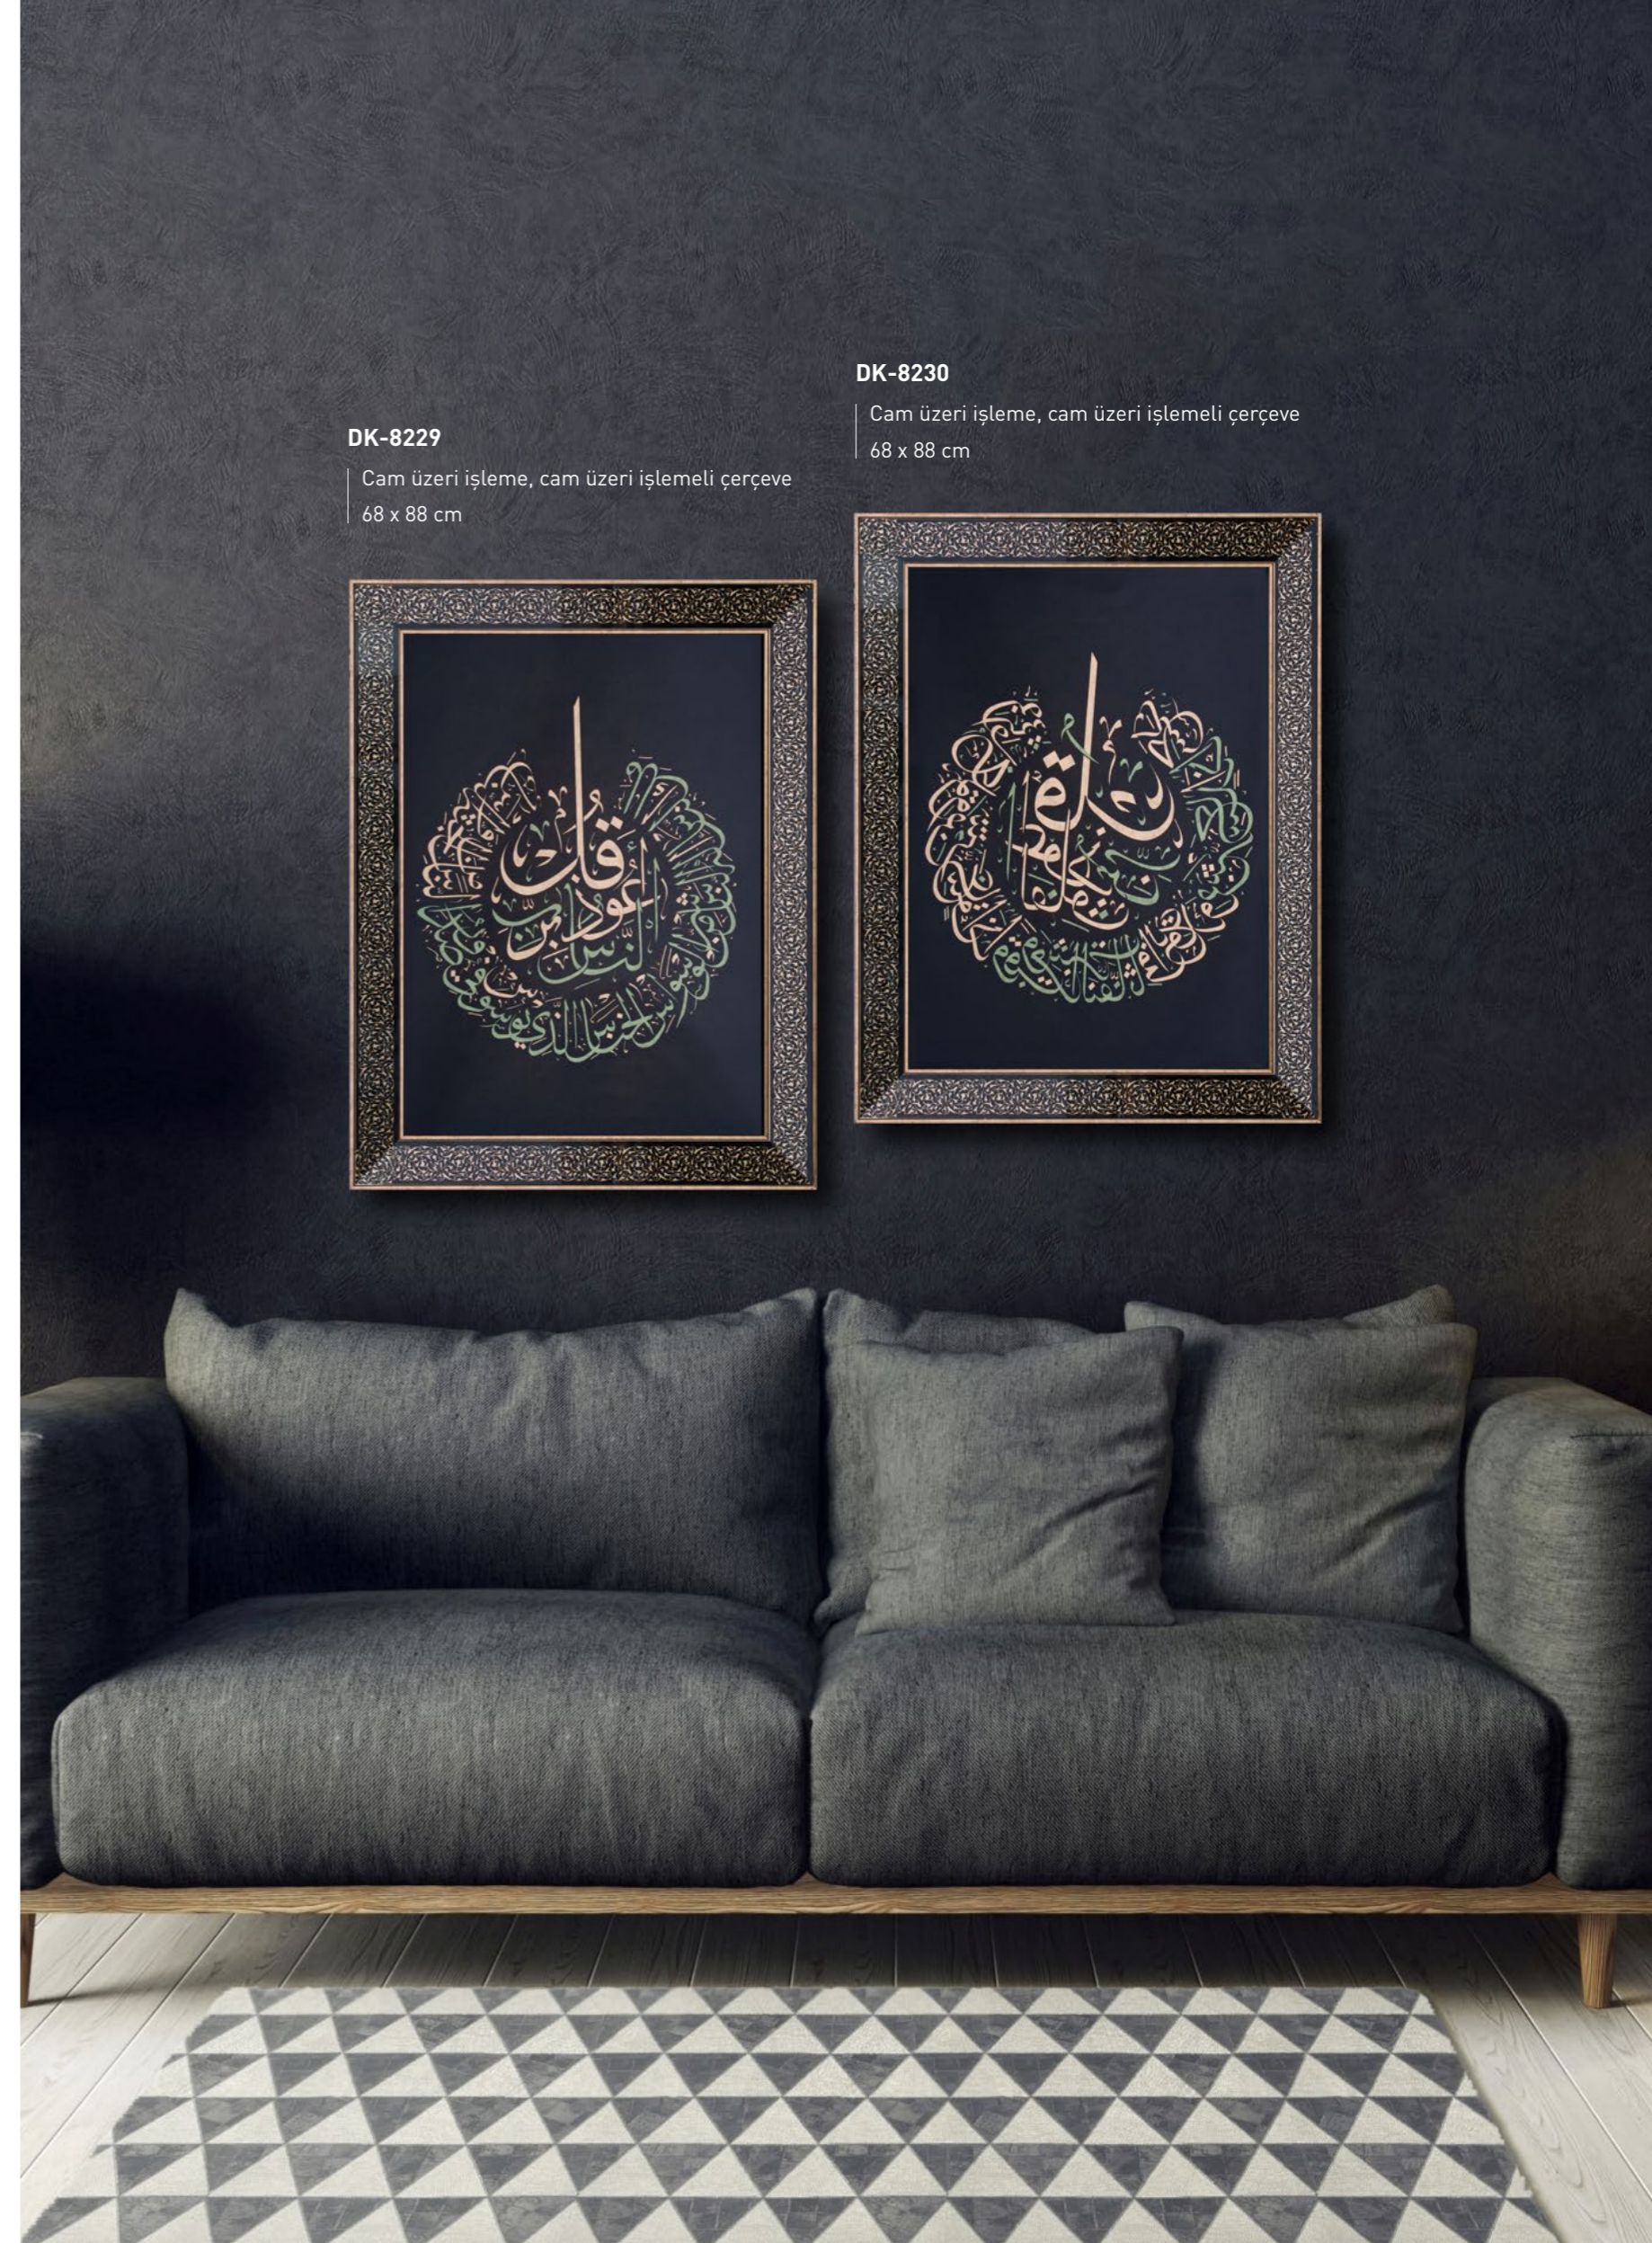

Cam üzeri işleme, aynalı çerçeve  
52 x 52 cm

**DK-7101**

Cam üzeri işleme, aynalı çerçeve  
52 x 52 cm

**DK-7100**

Cam üzeri işleme, aynalı çerçeve  
52 x 52 cm

**DK-7102**

Cam üzeri işleme, aynalı çerçeve  
52 x 112 cm

**DK-8229**

Cam üzeri işleme, cam üzeri işlemeli çerçeve  
68 x 88 cm

**DK-8230**

Cam üzeri işleme, cam üzeri işlemeli çerçeve  
68 x 88 cm

**DK-8108**

Cam üzeri işleme, ecoframe  
64 x 115 cm

**DK-8109**

Cam üzeri işleme, ecoframe  
43 x 43 cm