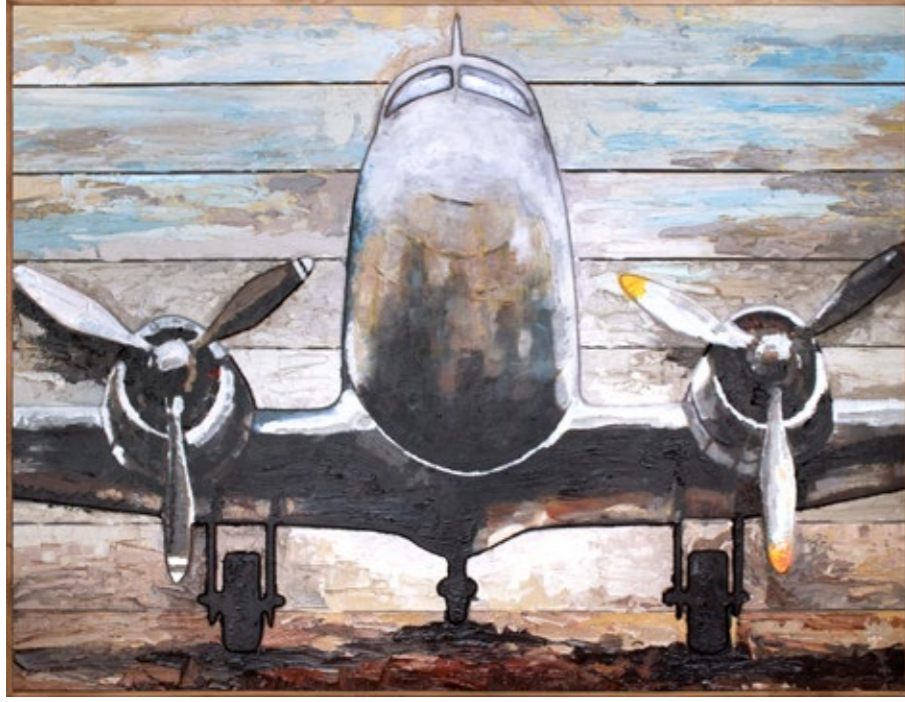

DK-8327

Yağlı boya, kabartma efekti, ahşap çerçeve
90 x 120 cm