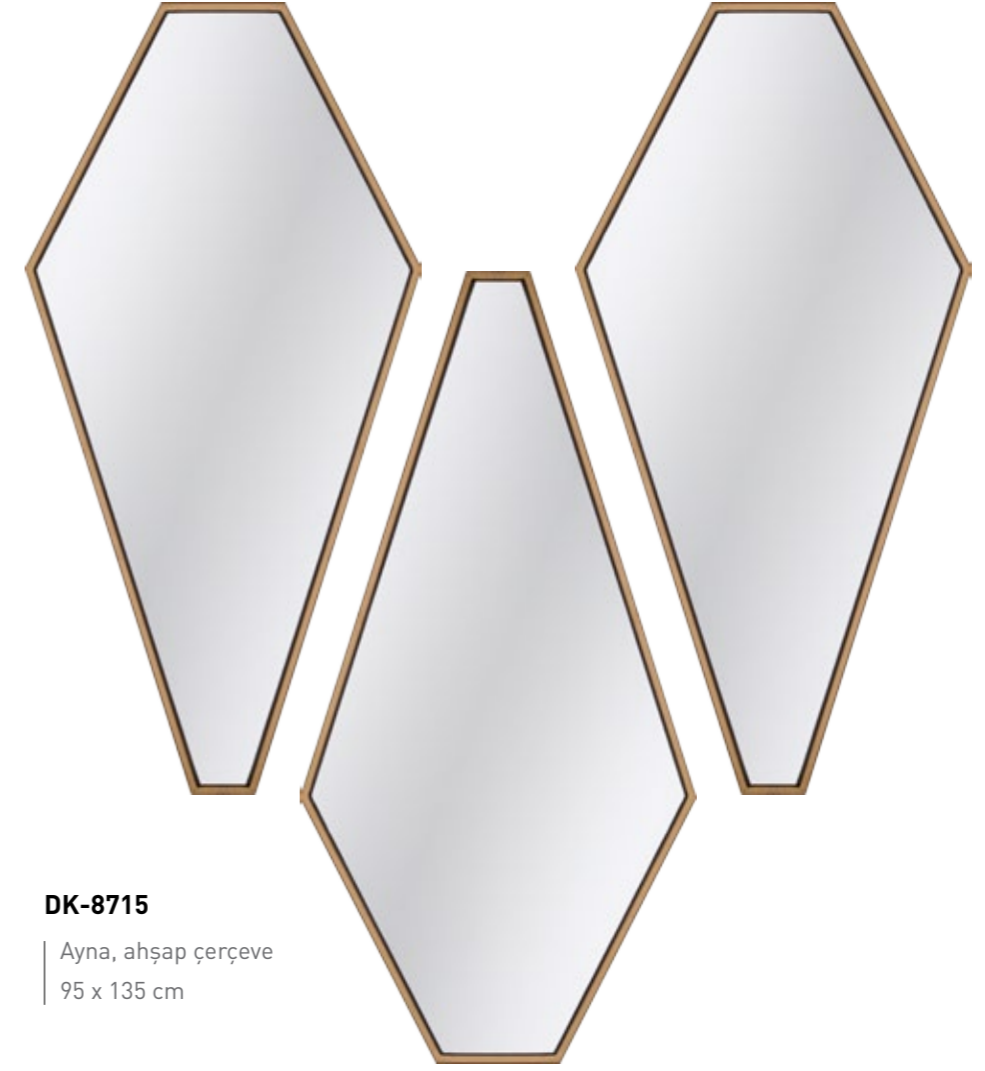

**DK-8156**

Cam üzeri işleme, ecoframe  
63 x 93 cm

**1 DK-8154**

Cam üzeri işleme, ecoframe  
60 x 90 cm

**2 DK-8159**

Cam üzeri işleme, ecoframe  
43 x 103 cm

**3 DK-8153**

Cam üzeri işleme, ecoframe  
60 x 90 cm

**4 DK-8157**

Cam üzeri işleme, ecoframe  
42 x 42 cm

**4 DK-8155**

Cam üzeri işleme, ecoframe  
42 x 42 cm

**DK-8711**

Ayna, ahşap çerçeve  
50 x 140 cm

**DK-8714**

Ayna, ahşap çerçeve  
80 x 110 cm

**DK-8715**

Ayna, ahşap çerçeve  
95 x 135 cm

**DK-8838**

Metal dresuar, cam üzeri işleme  
Y: 80 cm G: 40 cm U: 120 cm

**DK-8263**  
Cam üzeri işleme, altın varak,  
metal çerçeve  
45 x 120 cm

**DK-8264**  
Cam üzeri işleme, altın varak,  
metal çerçeve  
45 x 120 cm