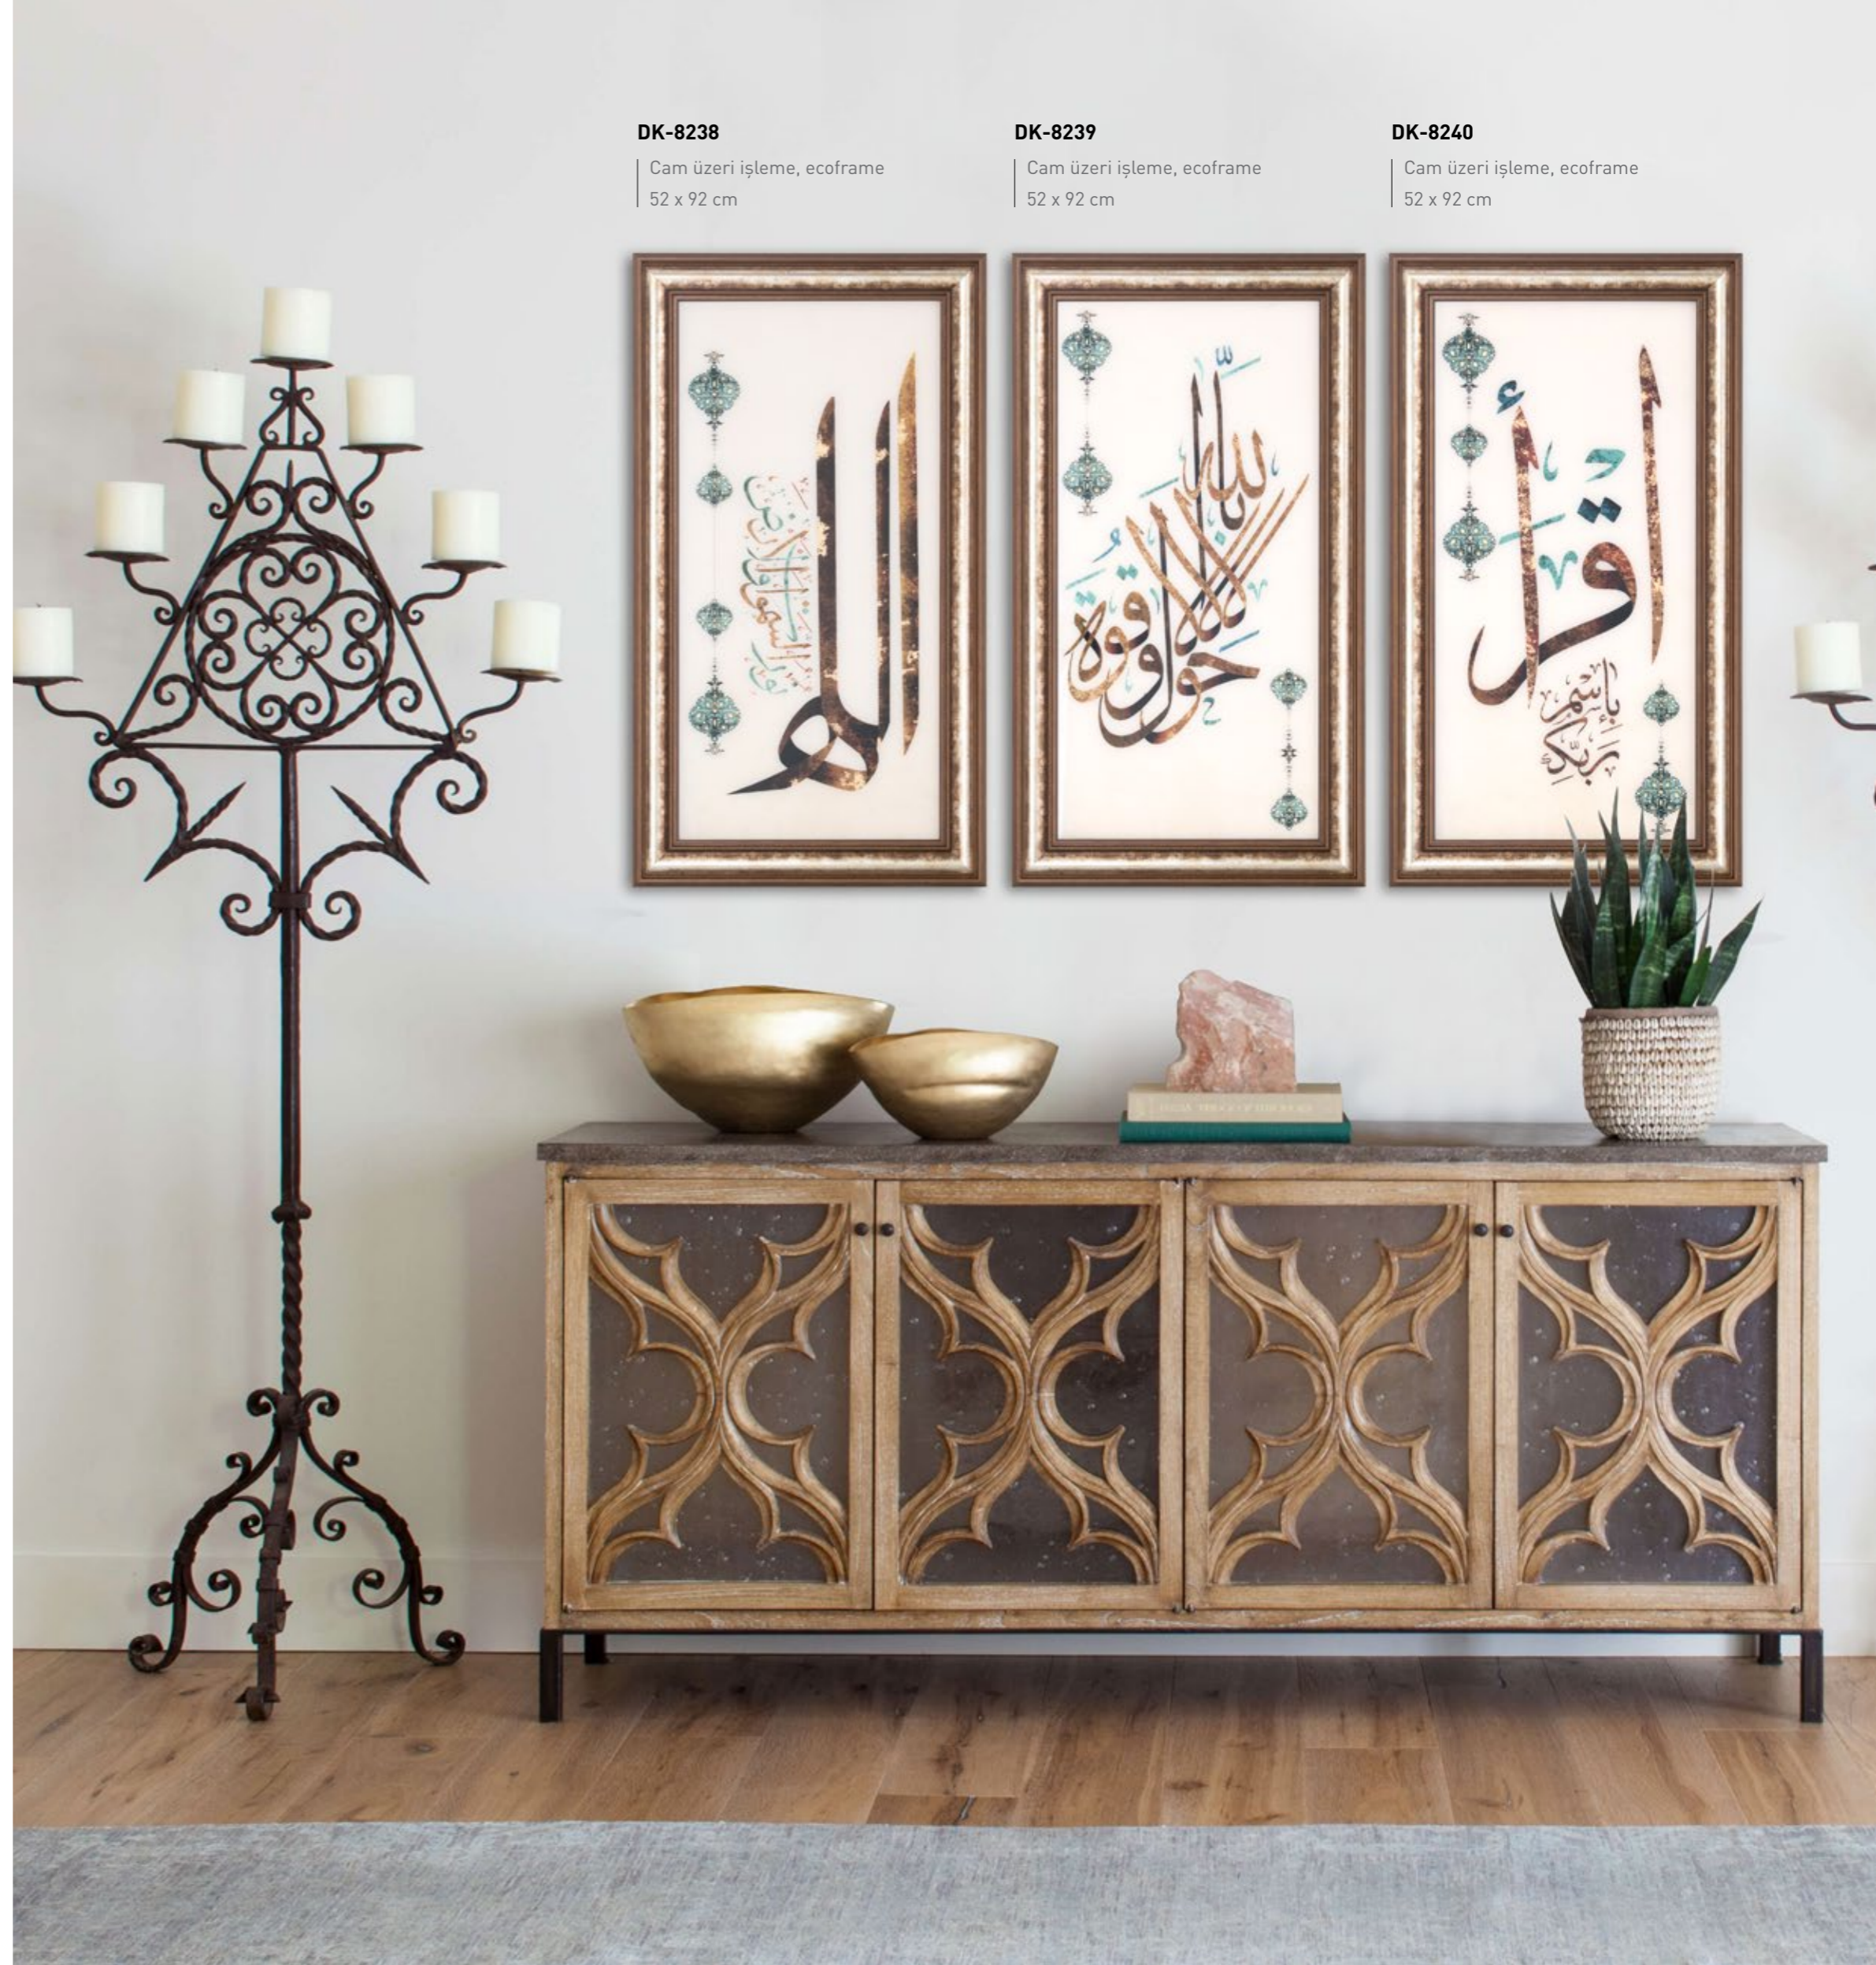

**DK-8246**

Cam üzeri işleme,  
ahşap üzeri işleme, ecoframe  
47 x 87 cm

**DK-8238**

Cam üzeri işleme, ecoframe  
52 x 92 cm

**DK-8239**

Cam üzeri işleme, ecoframe  
52 x 92 cm

**DK-8240**

Cam üzeri işleme, ecoframe  
52 x 92 cm

**DK-8241**

Cam üzeri işleme, ahşap üzeri işleme,  
aynalı çerçeve  
65 x 125 cm

**DK-8243**

Cam üzeri işleme, ahşap üzeri işleme,  
aynalı çerçeve  
65 x 125 cm

**DK-8244**

Cam üzeri işleme, ahşap üzeri işleme, ecoframe  
37 x 107 cm