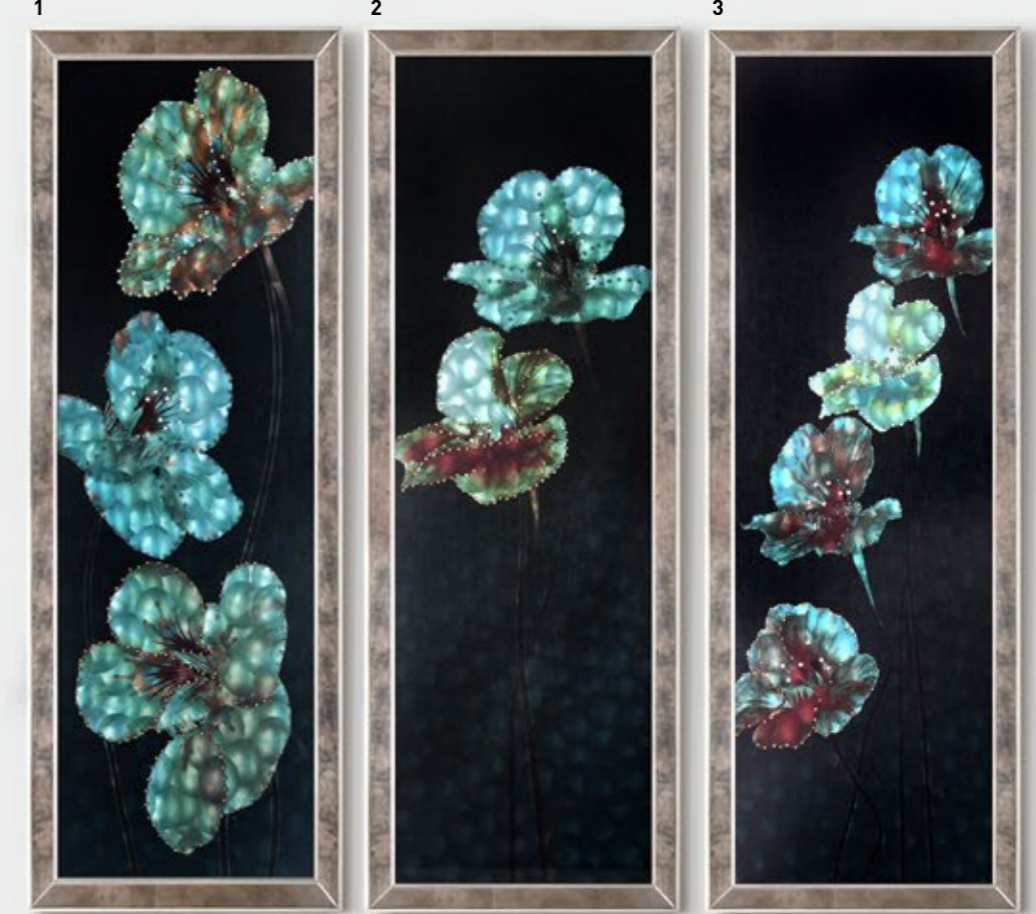

3 DK-8117

Cam üzeri işleme, taş işleme,
ecoframe
44 x 104 cm