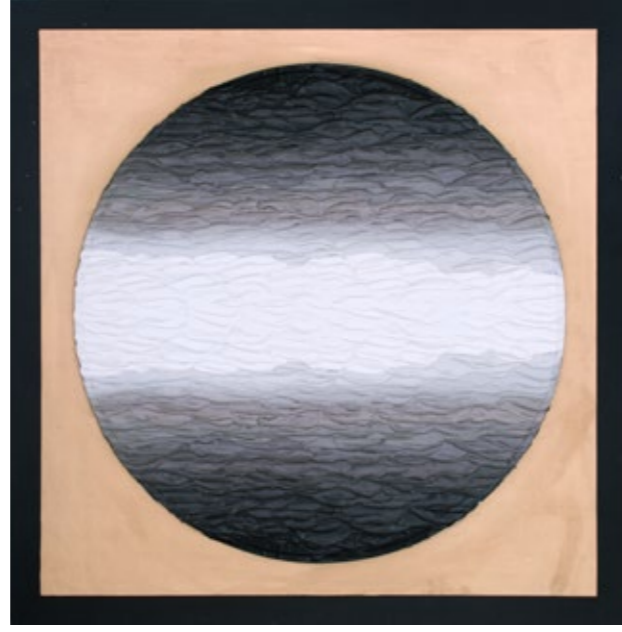

Cam üzeri işleme, aynalı çerçeve  
95 x 130 cm

**DK-8180**

Kabartmalı altın varak işleme, cam, ecoframe  
83 x 83 cm

**DK-7054**  
Dec-art kabartmalı işleme  
100 x 150 cm

**DK-7052**  
Dec-art kabartmalı işleme  
100 x 100 cm