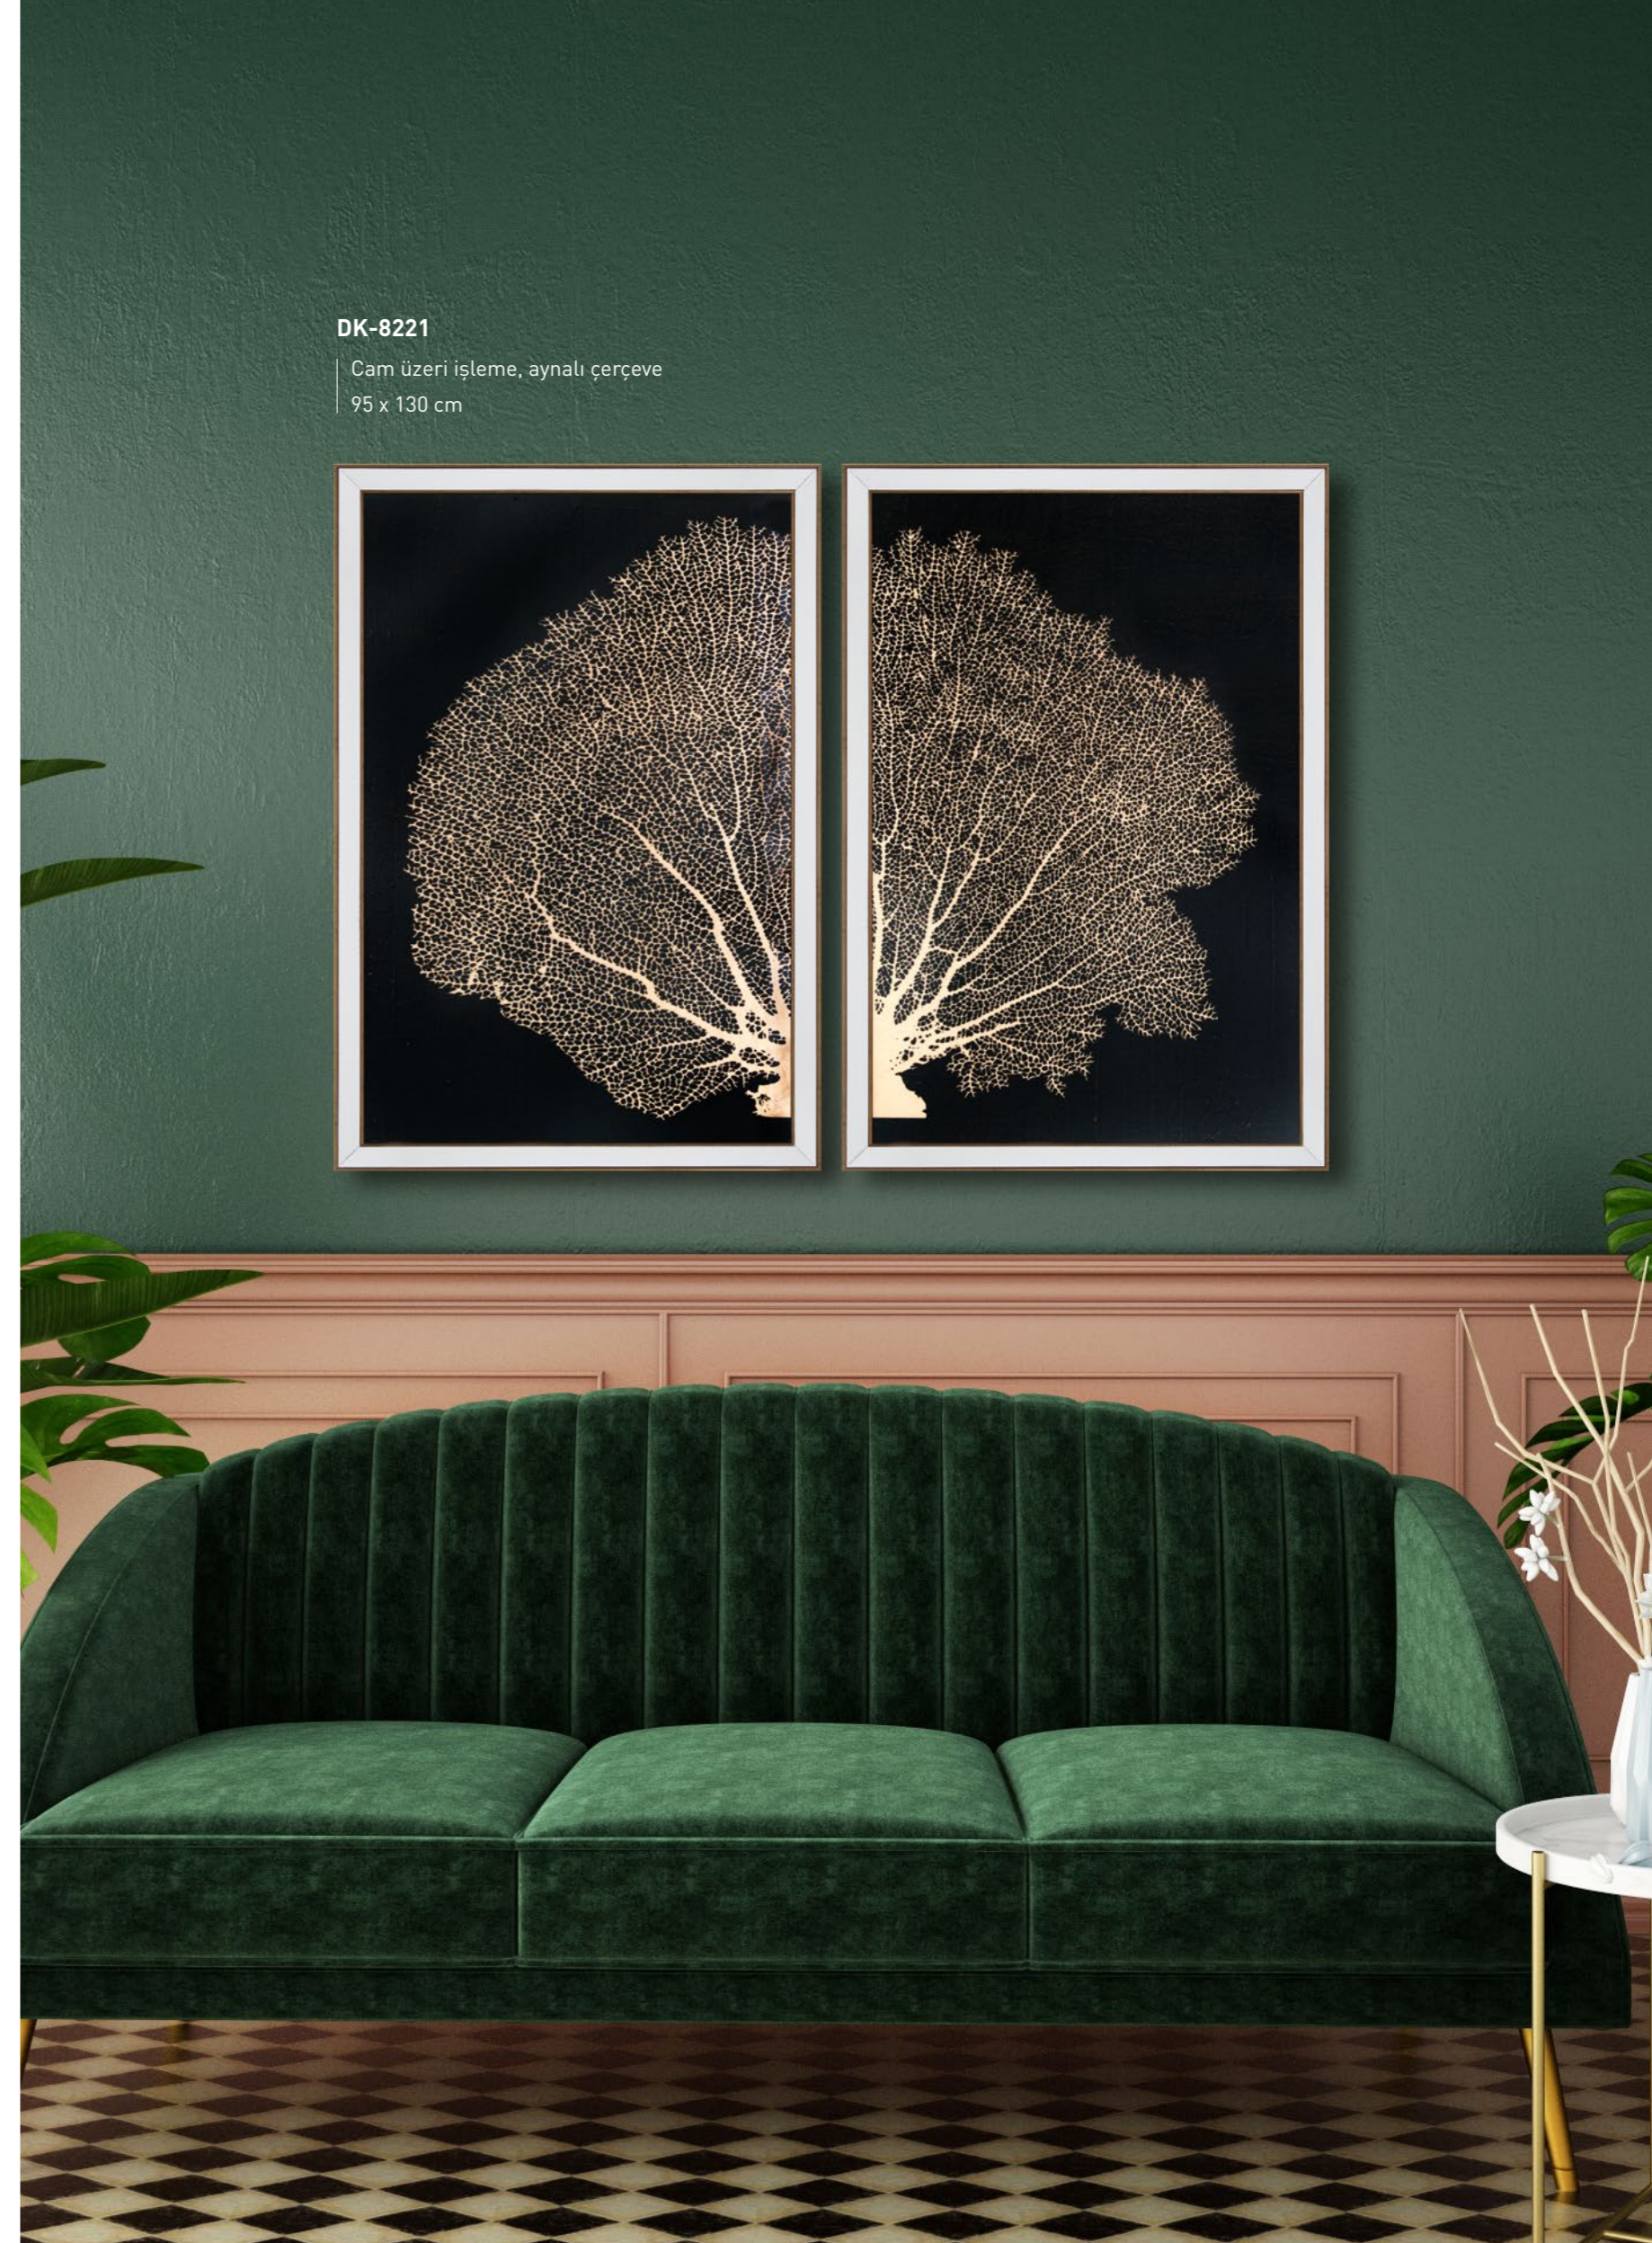

**DK-8185**

Cam üzeri işleme, ahşap üzeri işleme,  
aynalı çerçeve  
55 x 75 cm

**DK-8177**

Cam üzeri işleme, taş işleme,  
ecoframe  
62 x 92 cm

**DK-8221**

Cam üzeri işleme, aynalı çerçeve  
95 x 130 cm

**DK-8222**